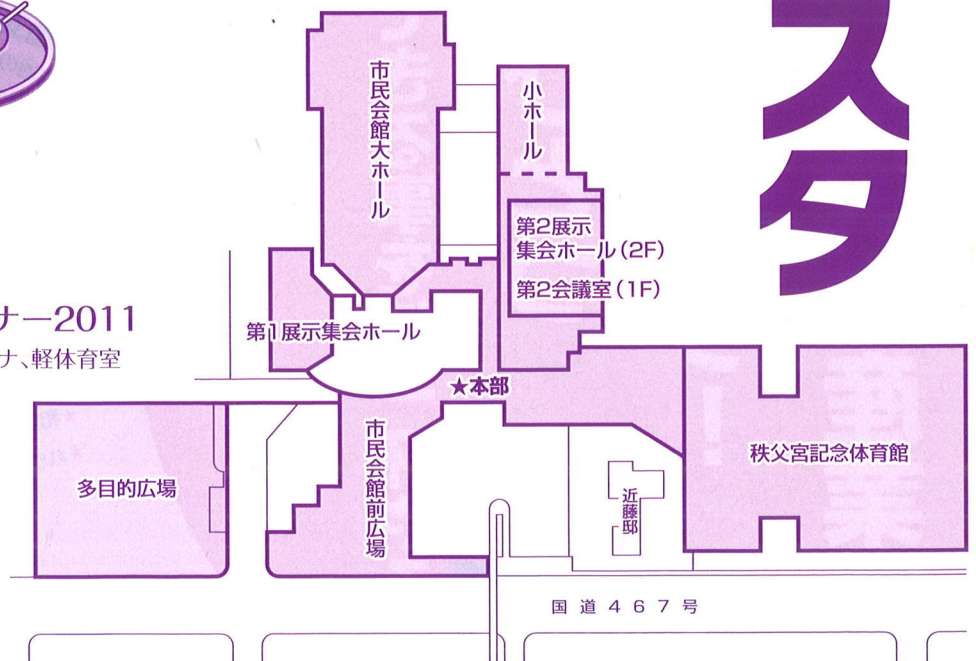

今、藤沢から被災地へ
心はひとつ「がんばろう! 藤沢の産業」

2011ふじさわ産業フェスタ

第1会場

●工業製品・情報・住宅機器展示ゾーン (秩父宮記念体育館)

- ☆工業製品の展示
- ☆情報・通信機器の展示
- ☆住宅関連機器の展示・相談
- ☆市内4大学との連携、学校の研究テーマ品の展示
- ☆健康機器等の紹介

第2会場

●技能者製品展示販売ゾーン・飲食ゾーン (藤沢市民会館 第1展示集会ホール・前広場周辺通路)

- ☆藤技連技能まつり
- ☆1日職人体験コーナー
- ☆竹細工教室
- ☆各種飲食店の出店

●ふじさわ合同就職説明会 28日(土)午後1時~午後4時 (藤沢市民会館 第2展示集会ホール)

●和菓子・ケーキ作り体験教室 参加費1,000円 (藤沢市民会館 第2会議室)

●その他イベント (小ホール)

◎28日(土) ハワイアンフラステージ

同日開催イベント

◎28日(土)午前9時~午後4時
体力測定フェスタ&健康体力セミナー2011
秩父宮記念体育館 メインアリーナ、サブアリーナ、軽体育室

第3会場

●交流ゾーン (前広場)

- ☆ふじさわ観光名産品即売コーナー
- ☆健康事業の紹介
- ☆子供達の出演による催し
- ☆我楽多市

●爽やか市場 フリーマーケットゾーン (多目的広場)

- ☆マイカー点検教室・ドライバー適性診断
- ☆農産物・畜産物の即売
- ☆県外物産品販売
- ☆各種模擬店
- ☆被災地支援コーナー
  被災地の物産品の販売
  被災者への各種サービスの提供
- ☆牛の乳搾り体験(29日のみ)
- ☆フリーマーケット

※各ゾーンの出展内容などは予定です。
変更する場合がありますのでご了承ください。

会期中随時参加できる
スタンプラリー抽選会を
実施します。

●主催: 2011ふじさわ産業フェスタ実行委員会(藤沢商工会議所内)

●後援: 神奈川県・藤沢市・藤沢市教育委員会

●お問合せ: 経営支援部 TEL.0466-27-8888 URL: <http://www.fujisawa-cci.or.jp/fest2011/>